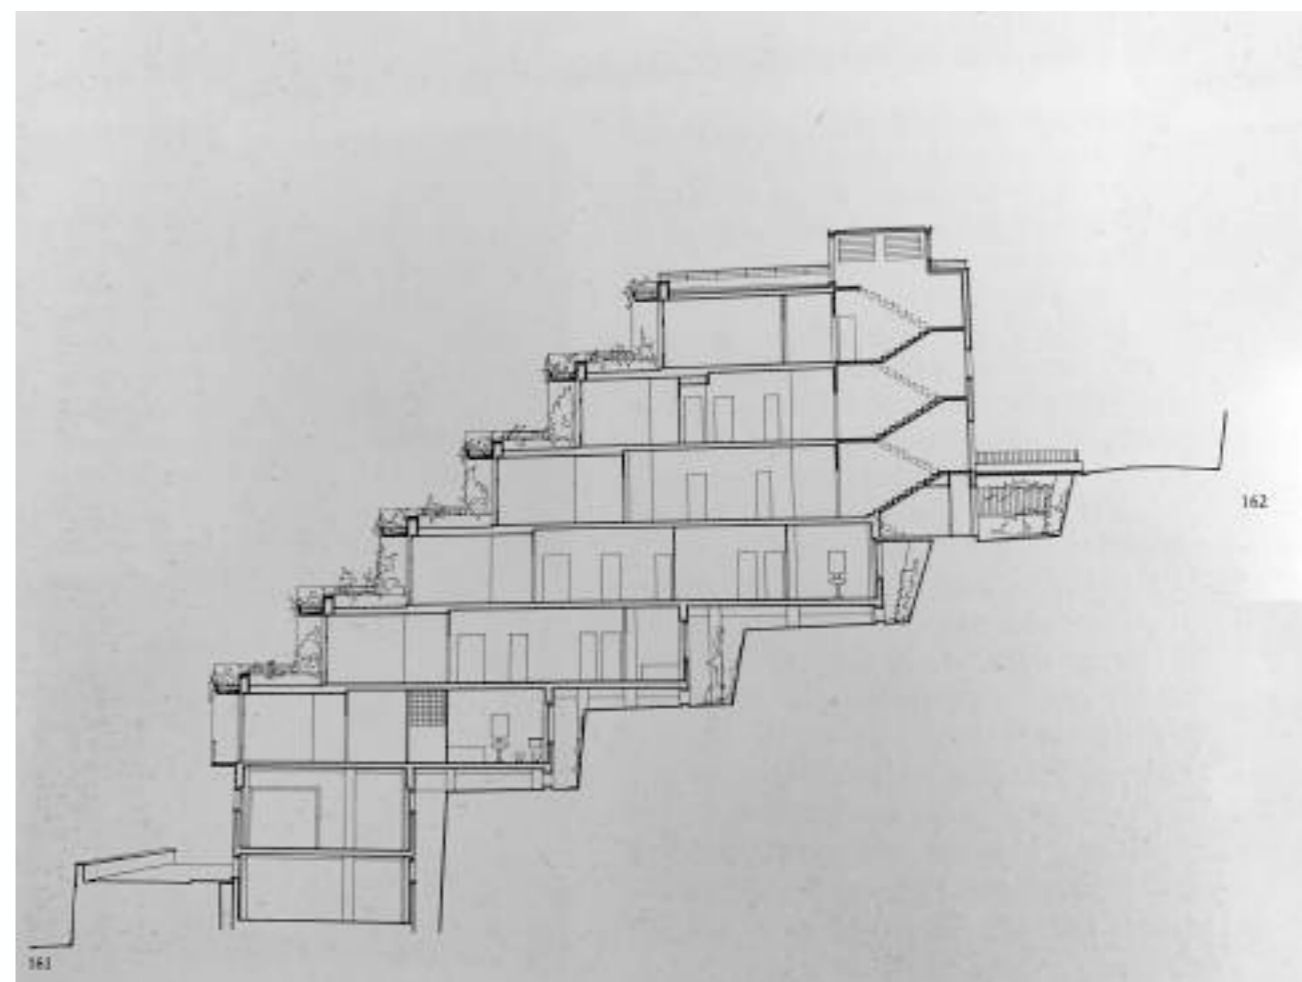

Enrico D. Bona
Rileggere Daneri

Palazzo Ducale, Genova 11 ottobre 2022

Sant' Ambrogio

0 20 40 60 80 100
1 : 2000

¼ D'HEURE DE MARCHÉ À PIEDS

ARCH. LUIGI CARLO DANERI: COLONIA "R. PIAGGIO" - VISTA D'INSIEME

Immagine riprodotta con la gentile concessione
dell'Archivio Storico Gardella

ARCH. LUIGI CARLO DANERI: COLONIA "R. PIAGGIO" - VISTA DA PONENTE DELLA FRONTE PRINCIPALE

ARCH. LUIGI CARLO DANERI: COLONIA "R. PIAGGIO" PARTICOLARE DEL PROSPETTO A MEZZOGIORNO