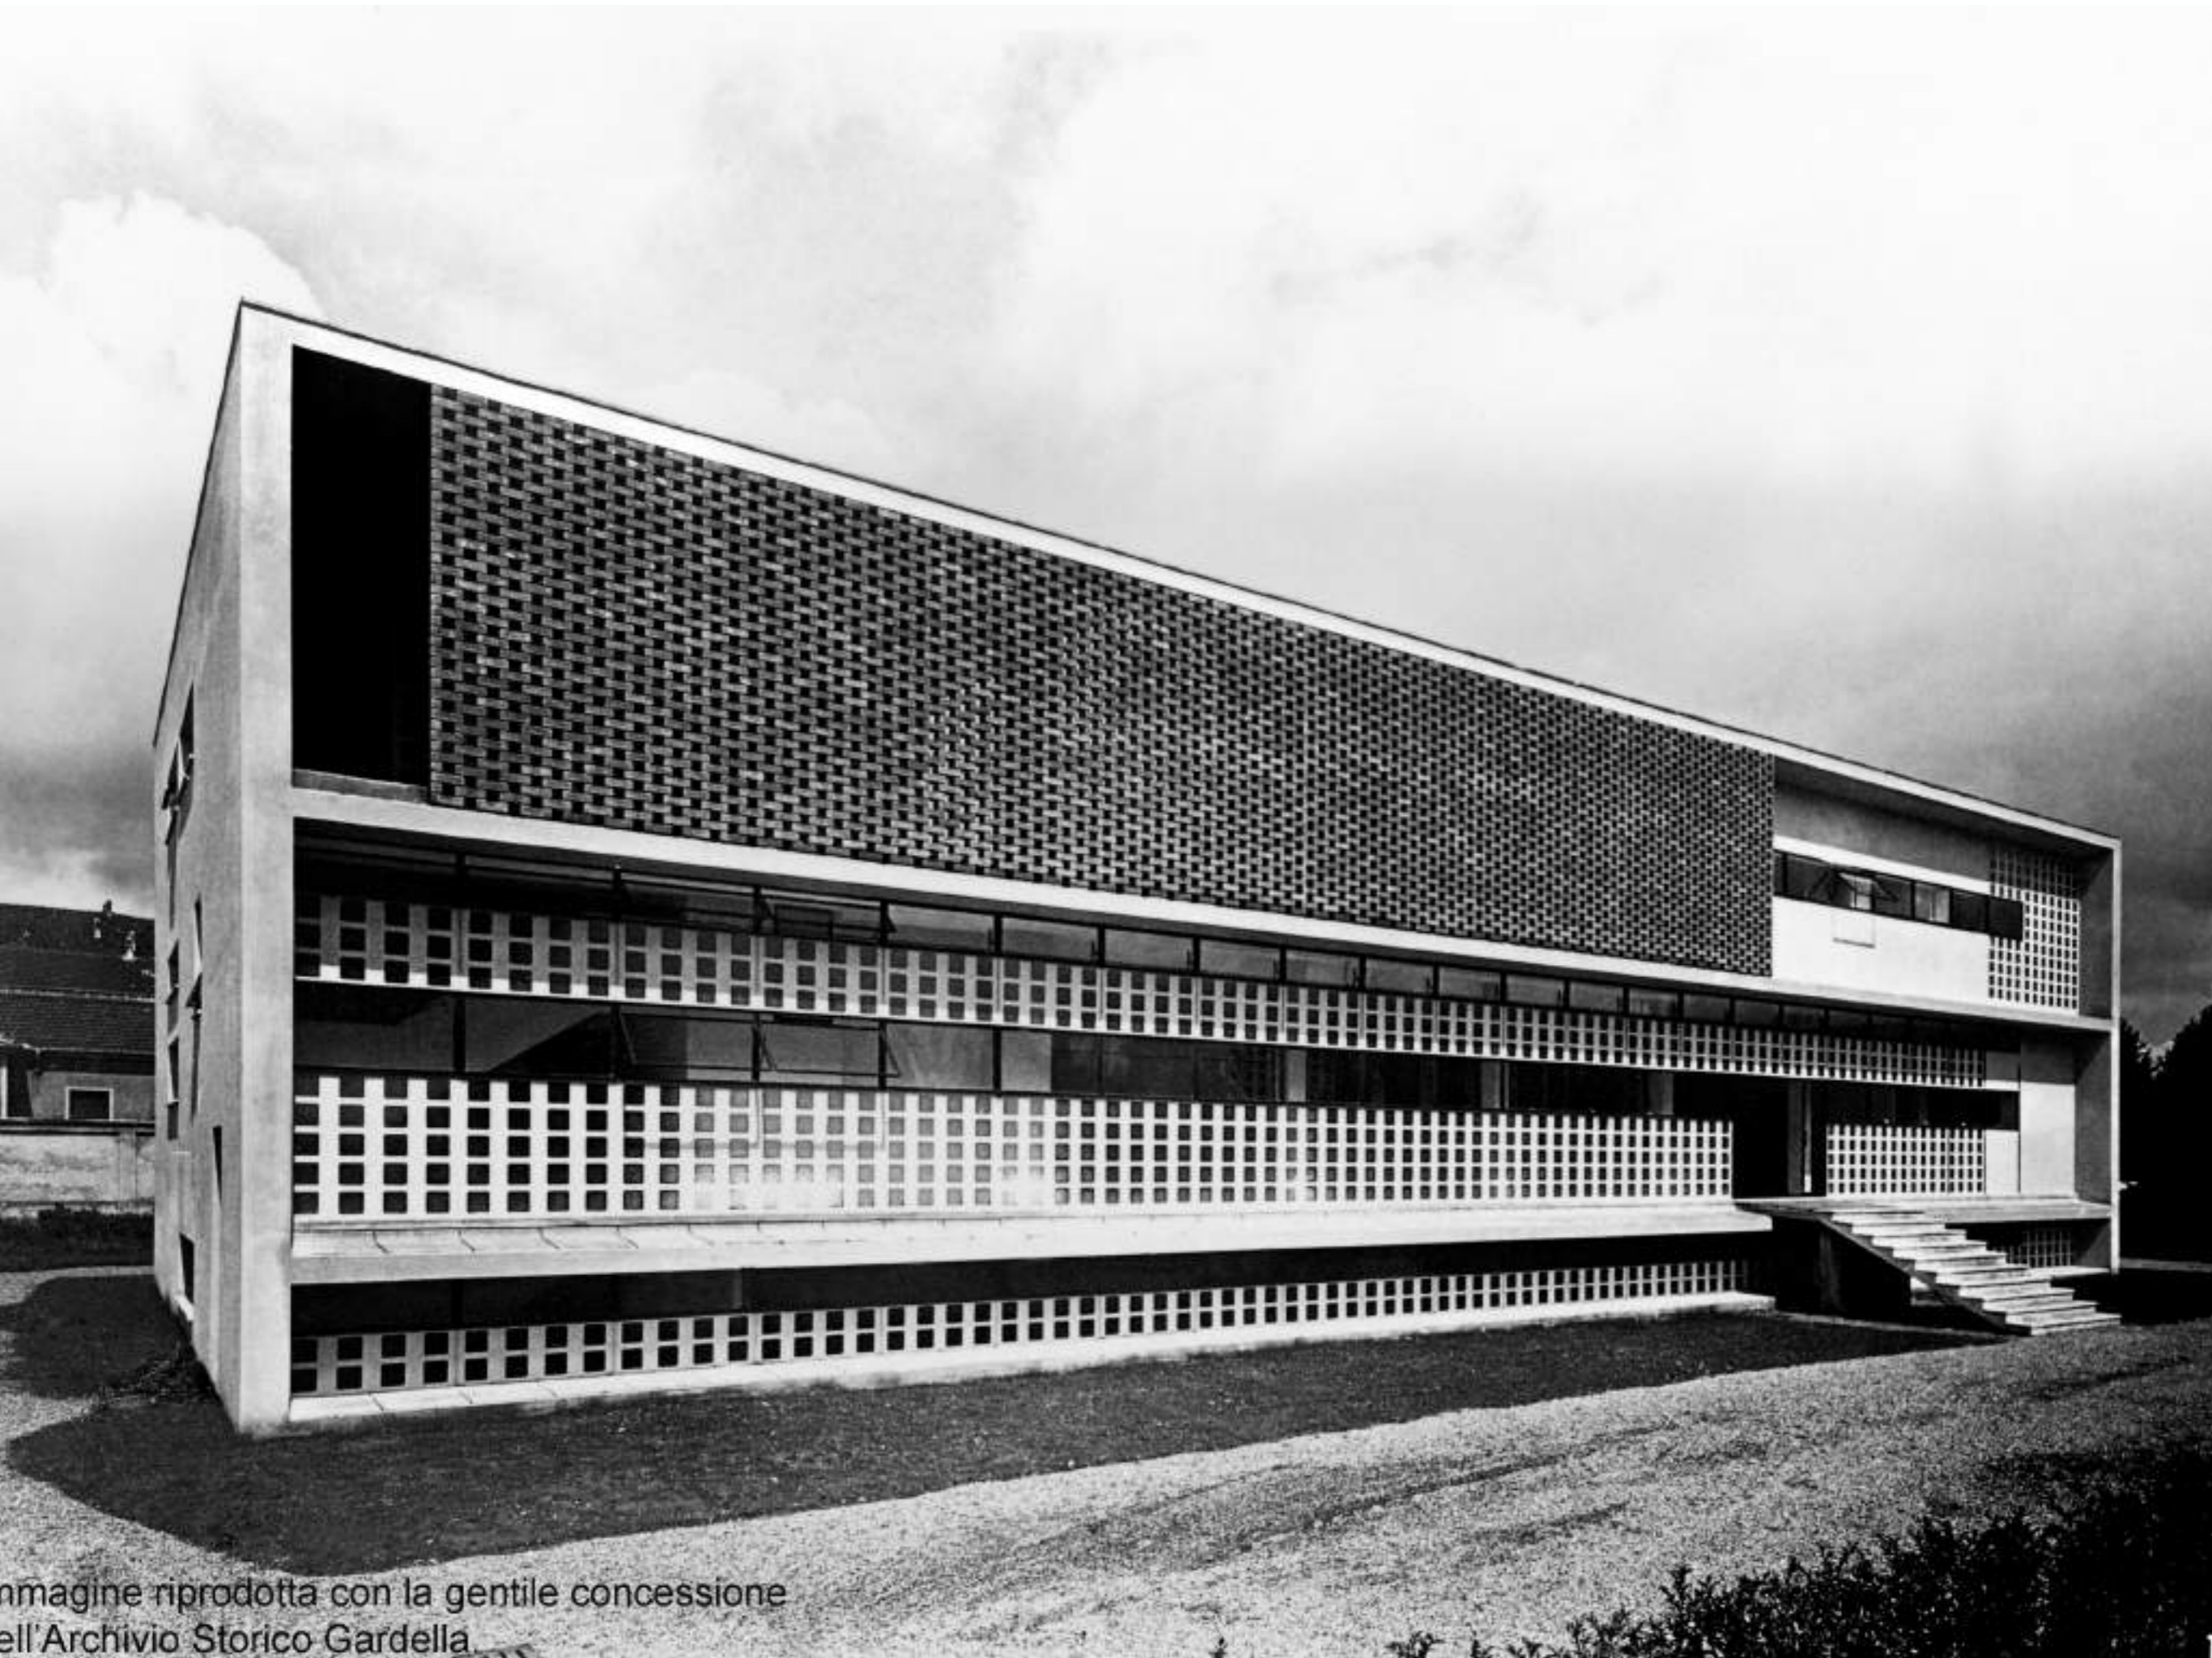

Enrico D. Bona
Rileggere Daneri

Palazzo Ducale, Genova 11 ottobre 2022

Sant' Ambrogio

0 20 40 60 80 100
1 : 2000

¼ D'HEURE DE MARCHÉ À PIEDS

ARCH. LUIGI CARLO DANERI: COLONIA "R. PIAGGIO" - VISTA D'INSIEME

Immagine riprodotta con la gentile concessione
dell'Archivio Storico Gardella

ARCH. LUIGI CARLO DANERI: COLONIA "R. PIAGGIO" - VISTA DA PONENTE DELLA FRONTE PRINCIPALE

ARCH. LUIGI CARLO DANERI: COLONIA "R. PIAGGIO" PARTICOLARE DEL PROSPETTO A MEZZOGIORNO