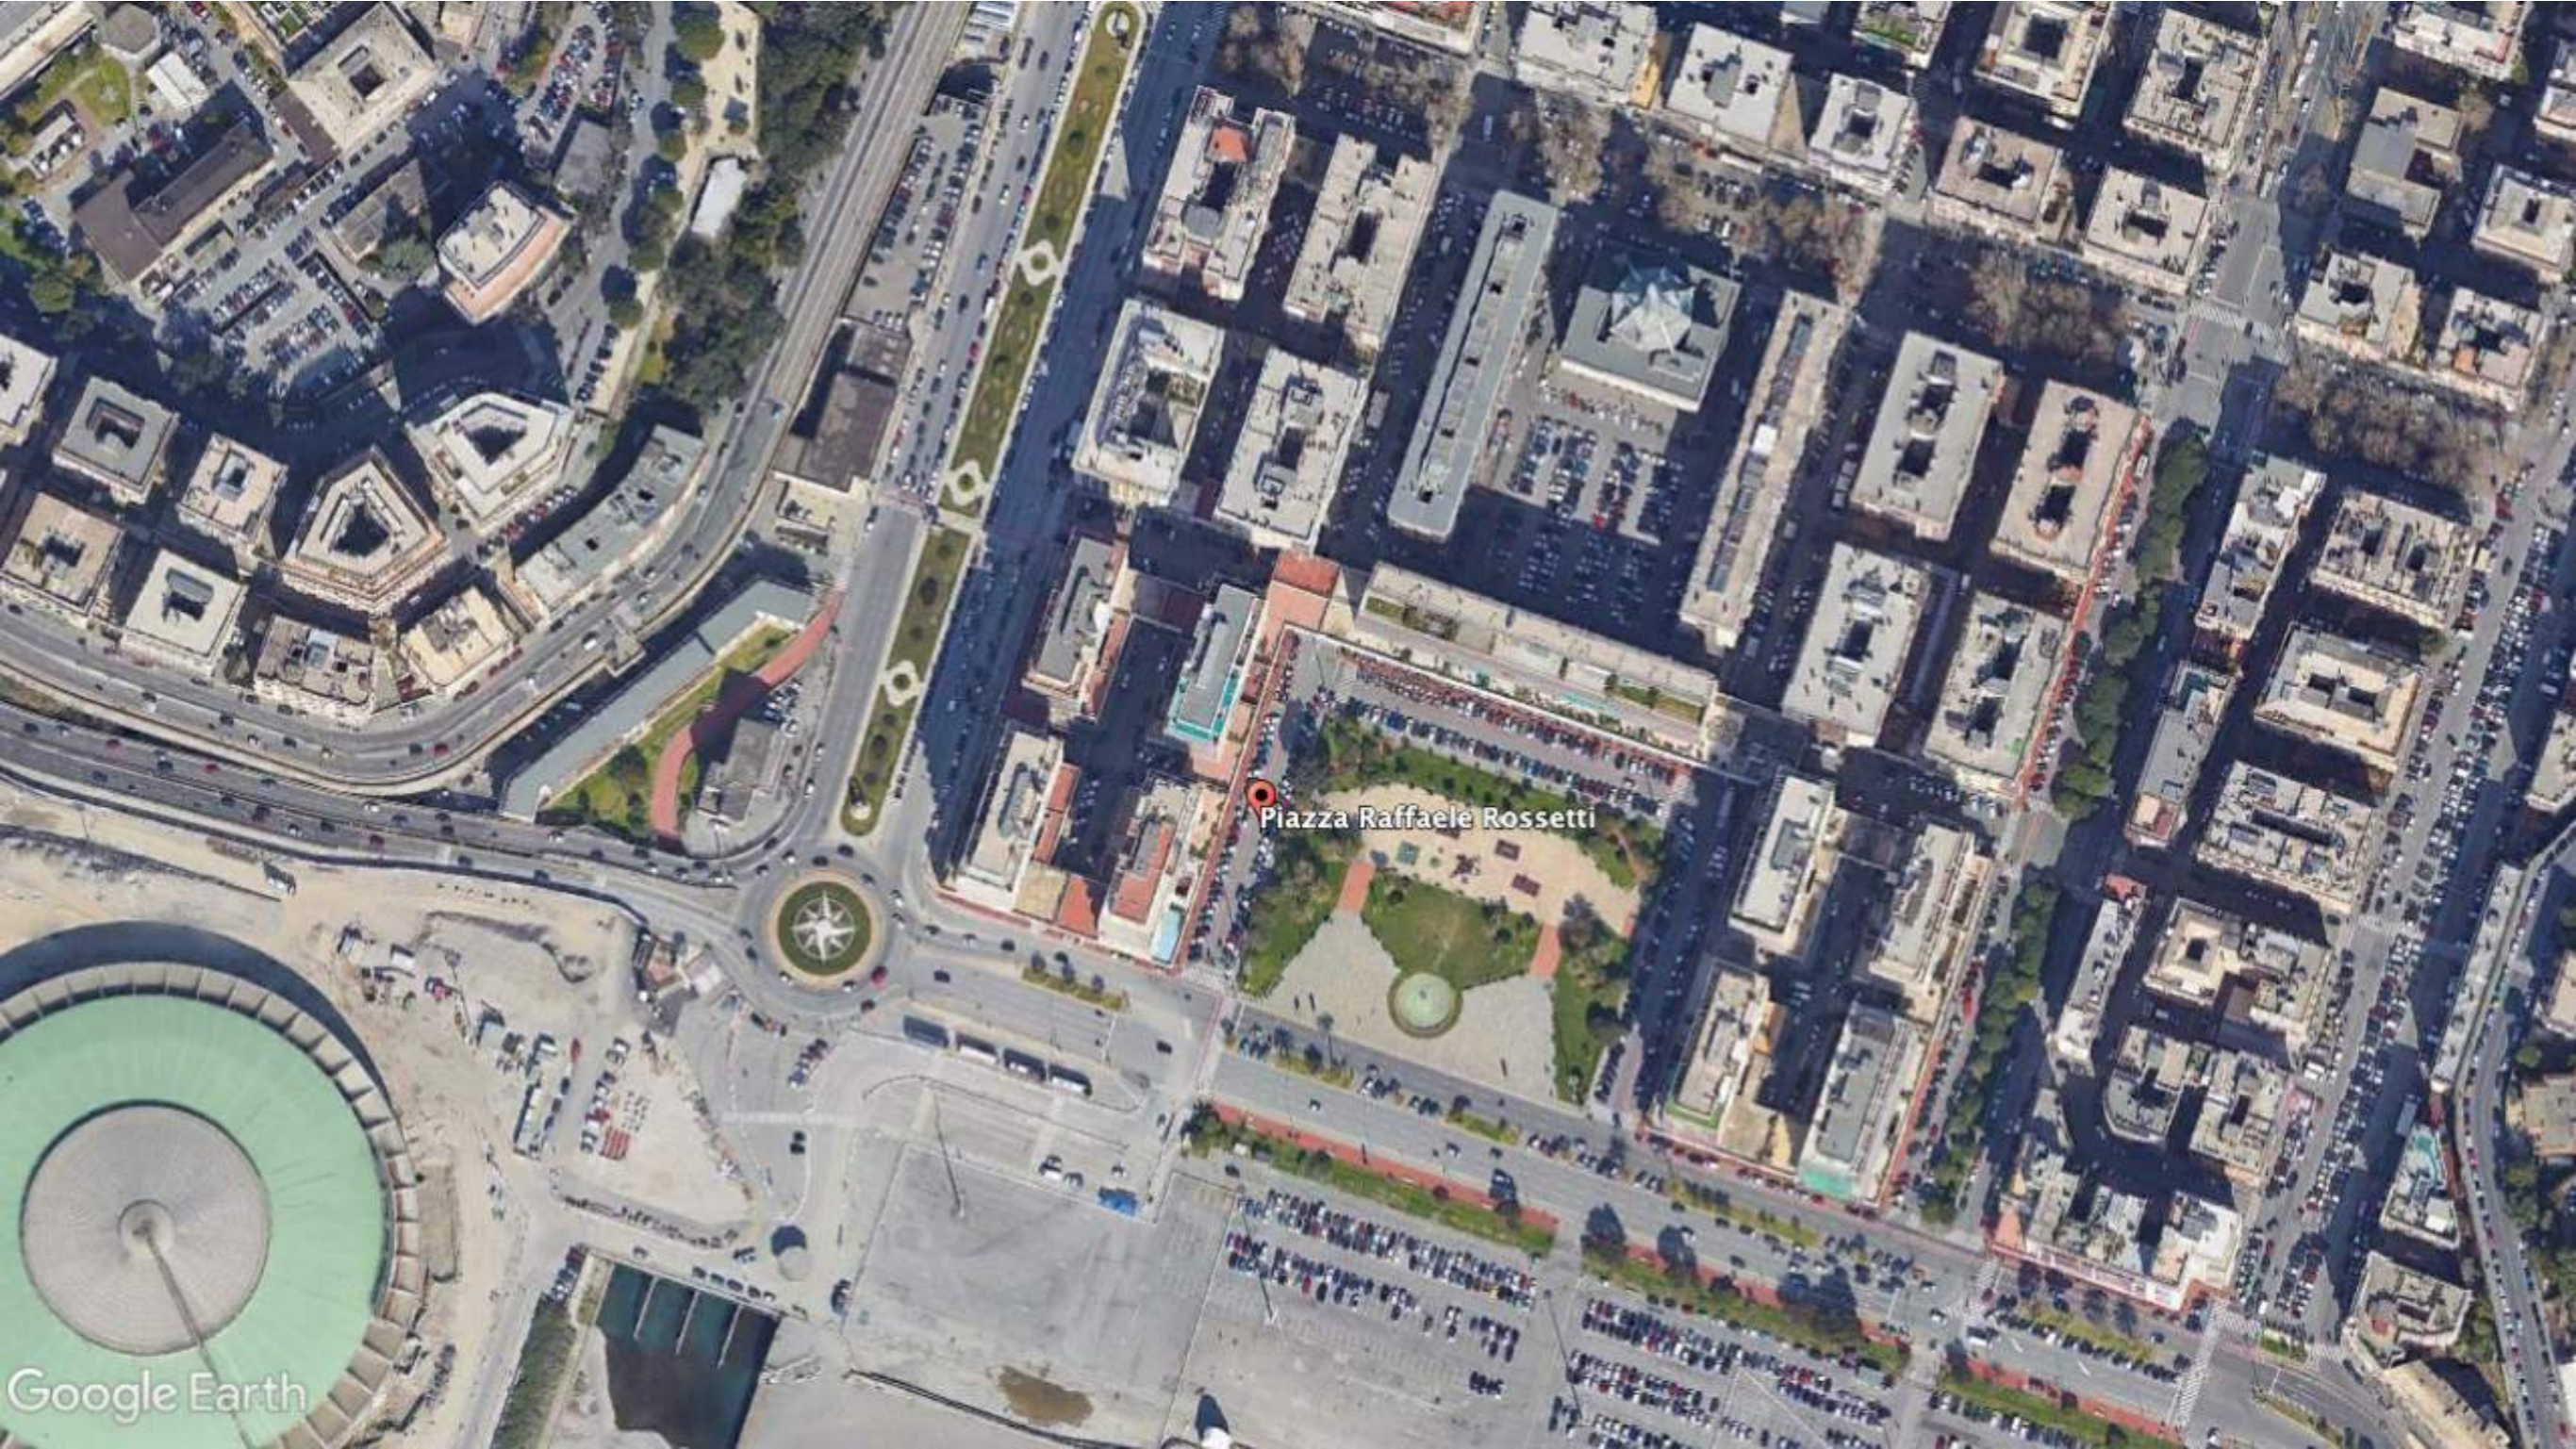

Piazza Raffaele Rossetti