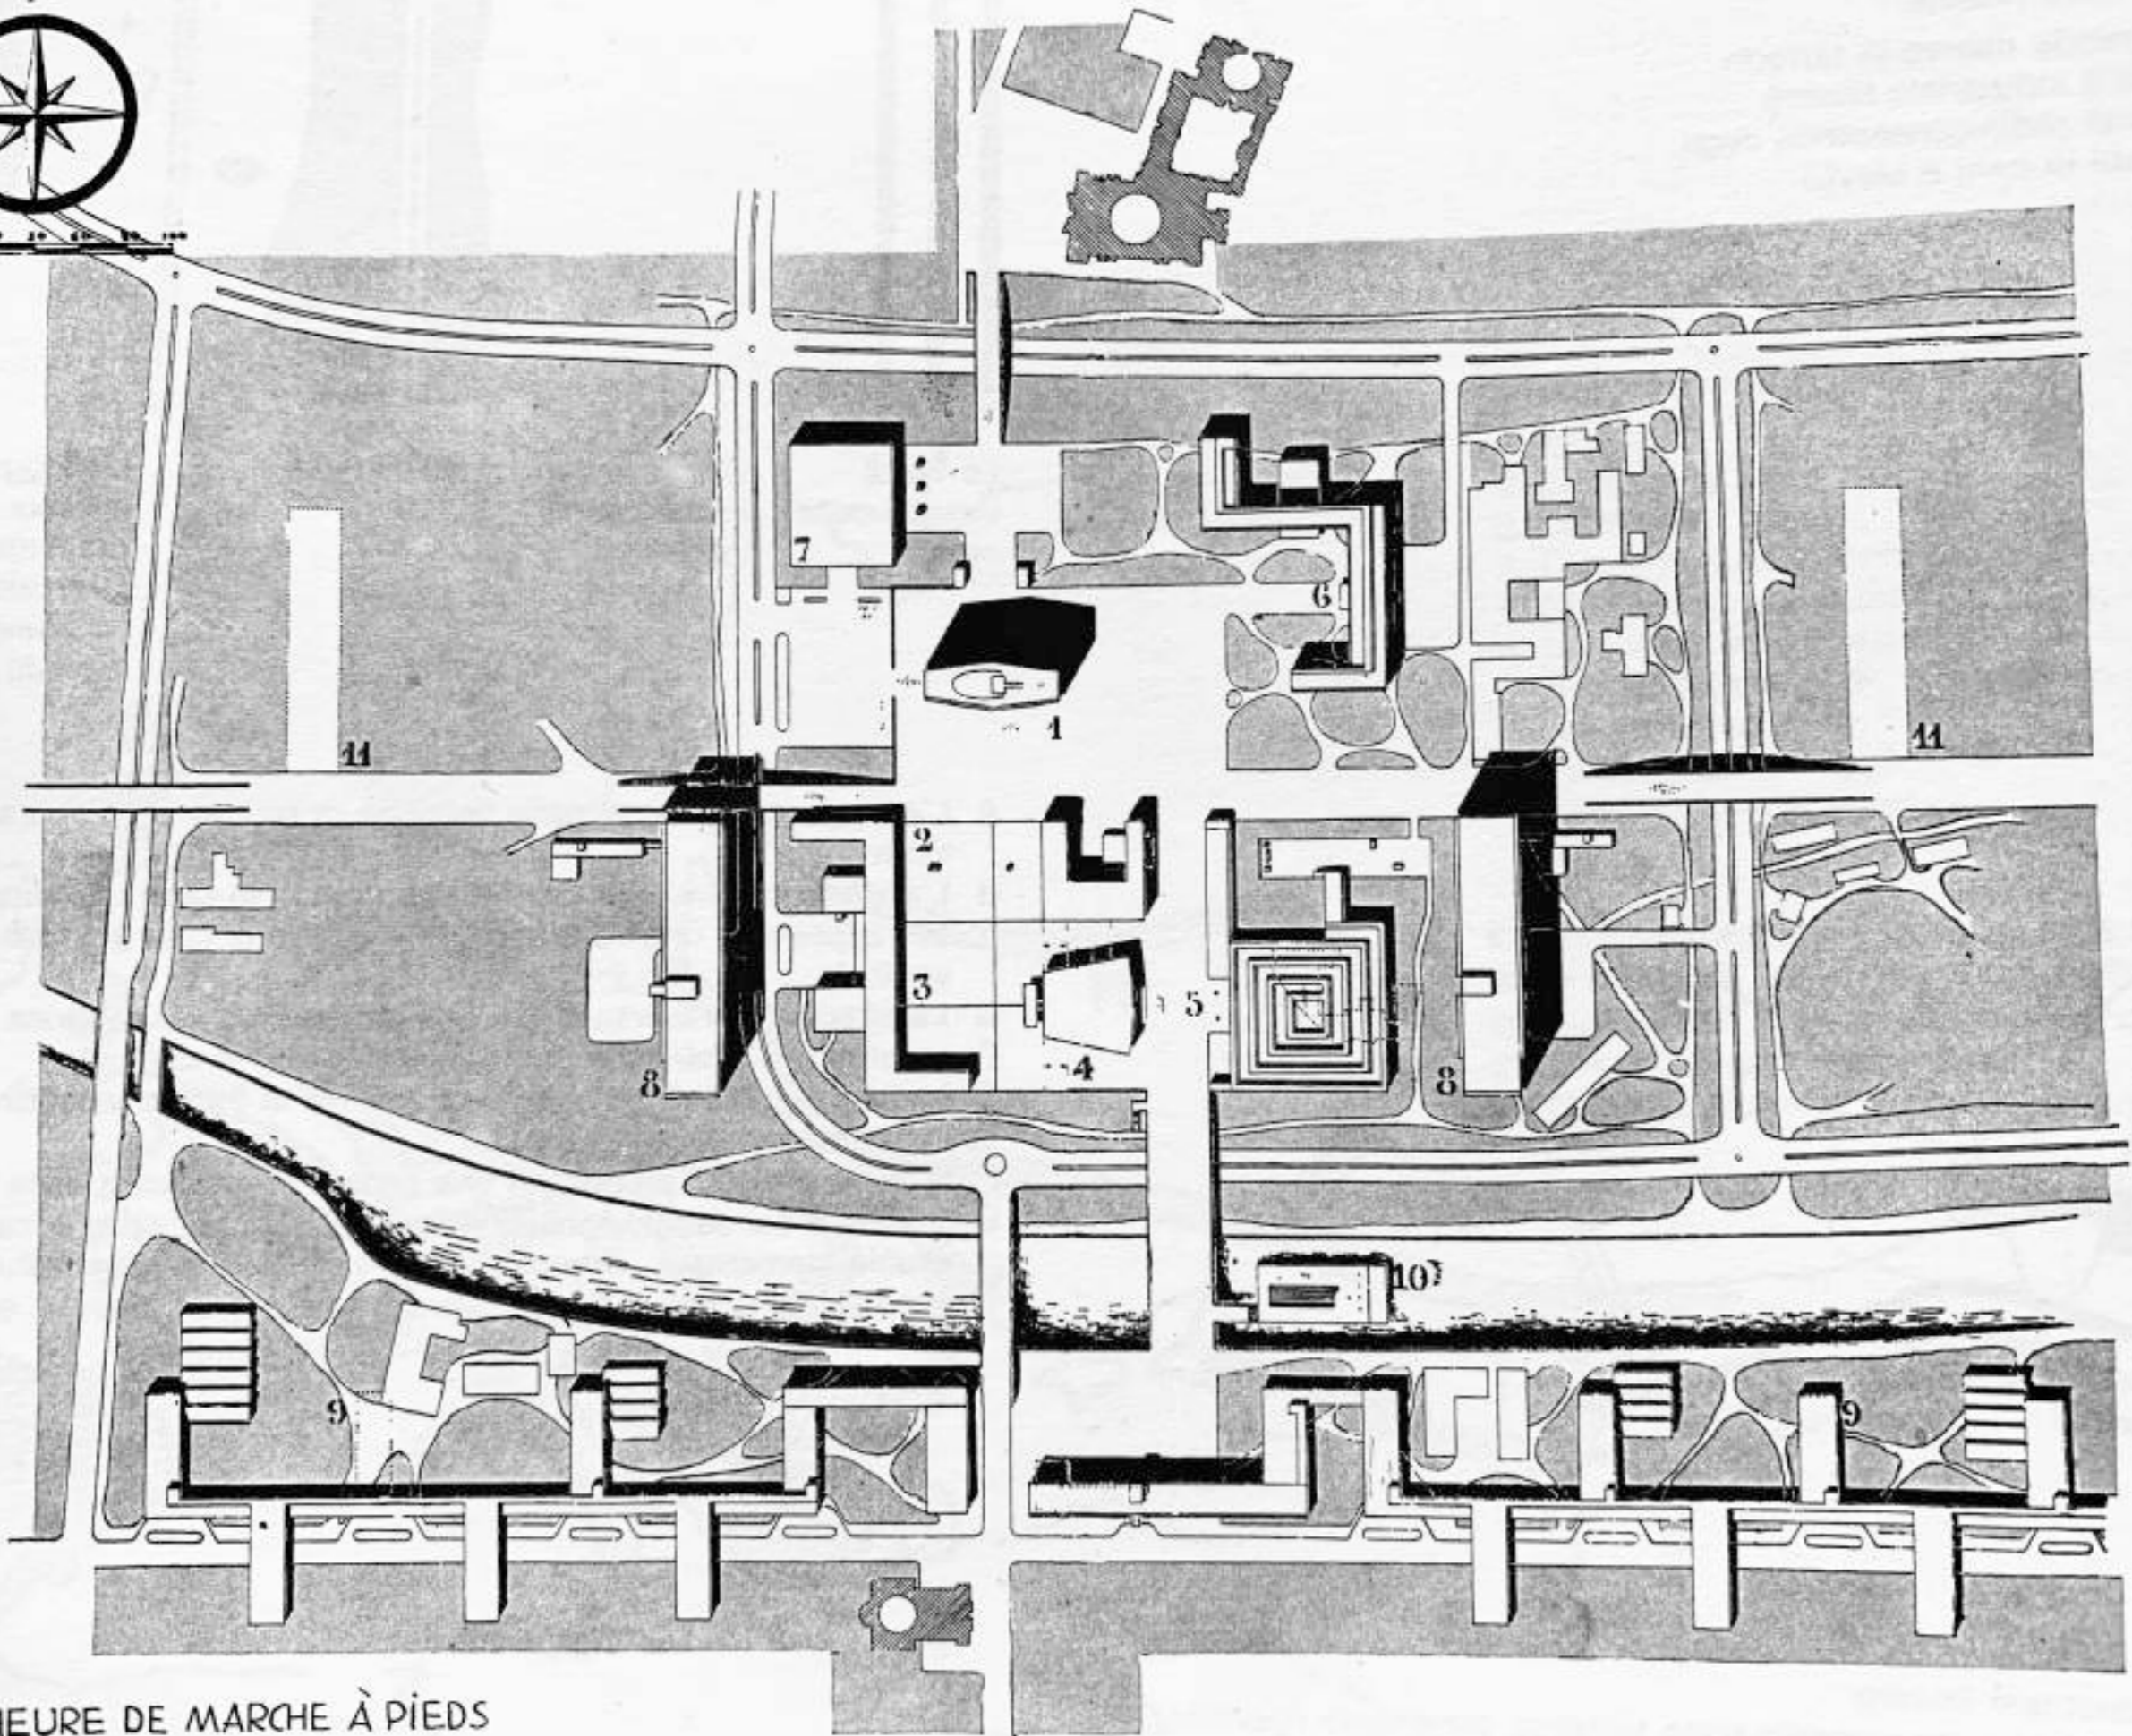

Enrico D. Bona
Rileggere Daneri

Palazzo Ducale, Genova 11 ottobre 2022

Sant' Ambrogio

0 20 40 60 80 100
1 : 2000

¼ D'HEURE DE MARCHÉ À PIEDS

ARCH. LUIGI CARLO DANERI: COLONIA "R. PIAGGIO" - VISTA D'INSIEME

Immagine riprodotta con la gentile concessione
dell'Archivio Storico Gardella

ARCH. LUIGI CARLO DANERI: COLONIA "R. PIAGGIO" - VISTA DA PONENTE DELLA FRONTE PRINCIPALE

ARCH. LUIGI CARLO DANERI: COLONIA "R. PIAGGIO" PARTICOLARE DEL PROSPETTO A MEZZOGIORNO