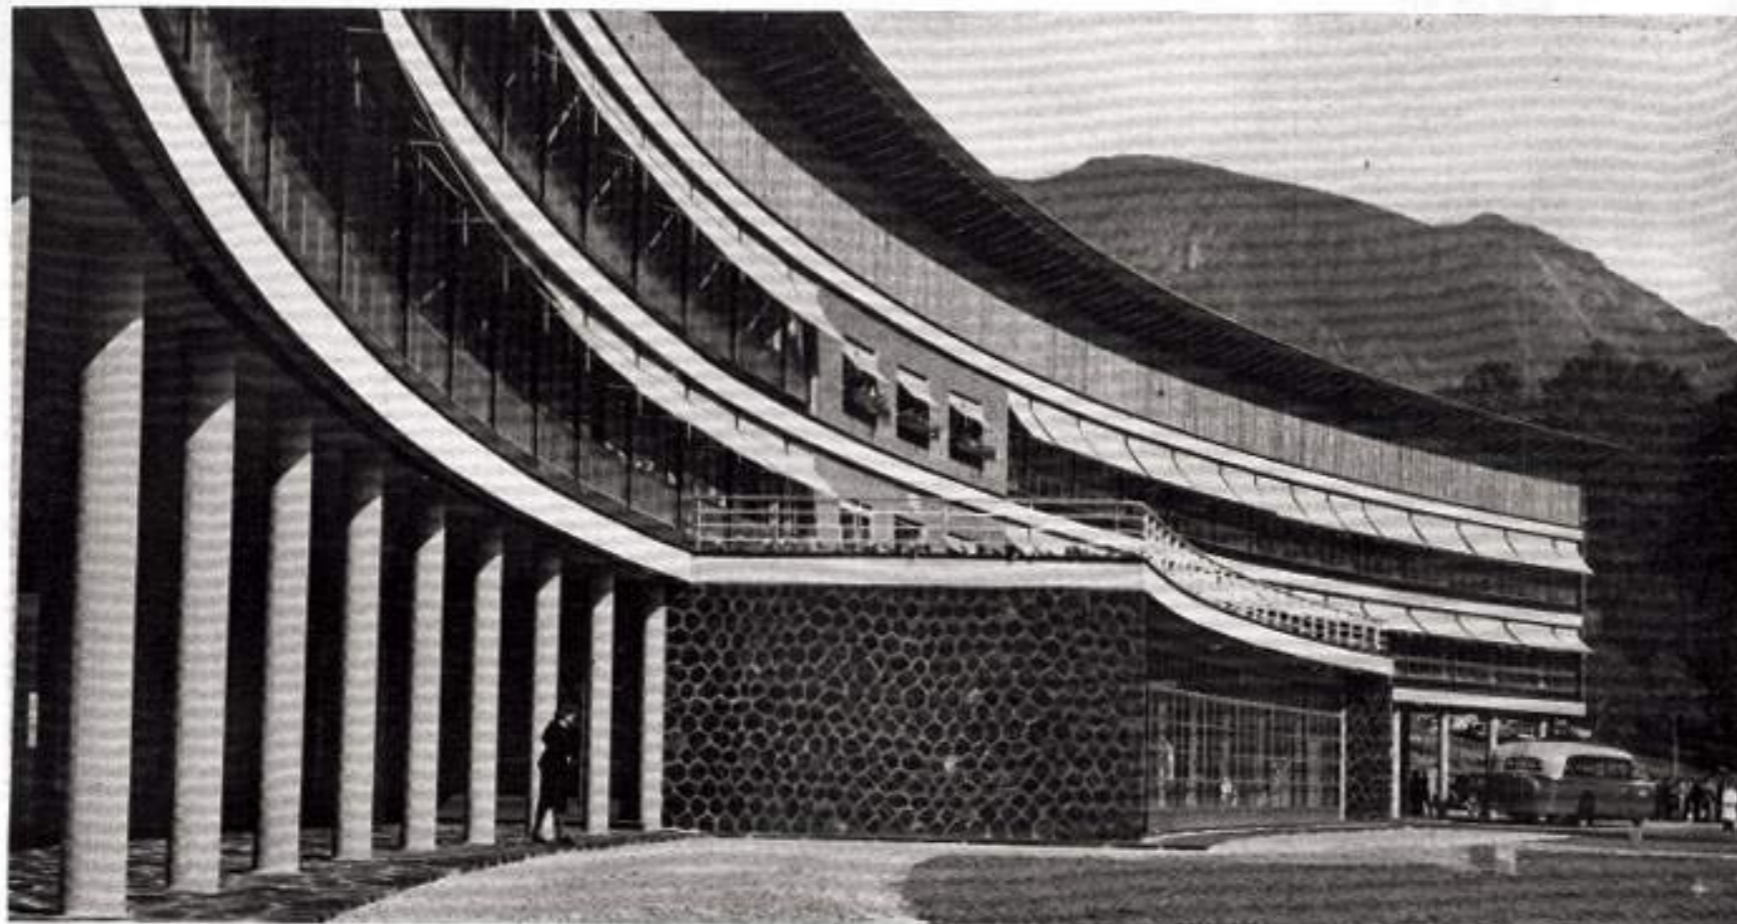

Enrico D. Bona
Rileggere Daneri

Palazzo Ducale, Genova 11 ottobre 2022

Sant' Ambrogio

0 20 40 60 80 100
1 : 2000

¼ D'HEURE DE MARCHÉ À PIEDS

ARCH. LUIGI CARLO DANERI: COLONIA "R. PIAGGIO" - VISTA D'INSIEME

Immagine riprodotta con la gentile concessione
dell'Archivio Storico Gardella

ARCH. LUIGI CARLO DANERI: COLONIA "R. PIAGGIO" - VISTA DA PONENTE DELLA FRONTE PRINCIPALE

ARCH. LUIGI CARLO DANERI: COLONIA "R. PIAGGIO" PARTICOLARE DEL PROSPETTO A MEZZOGIORNO